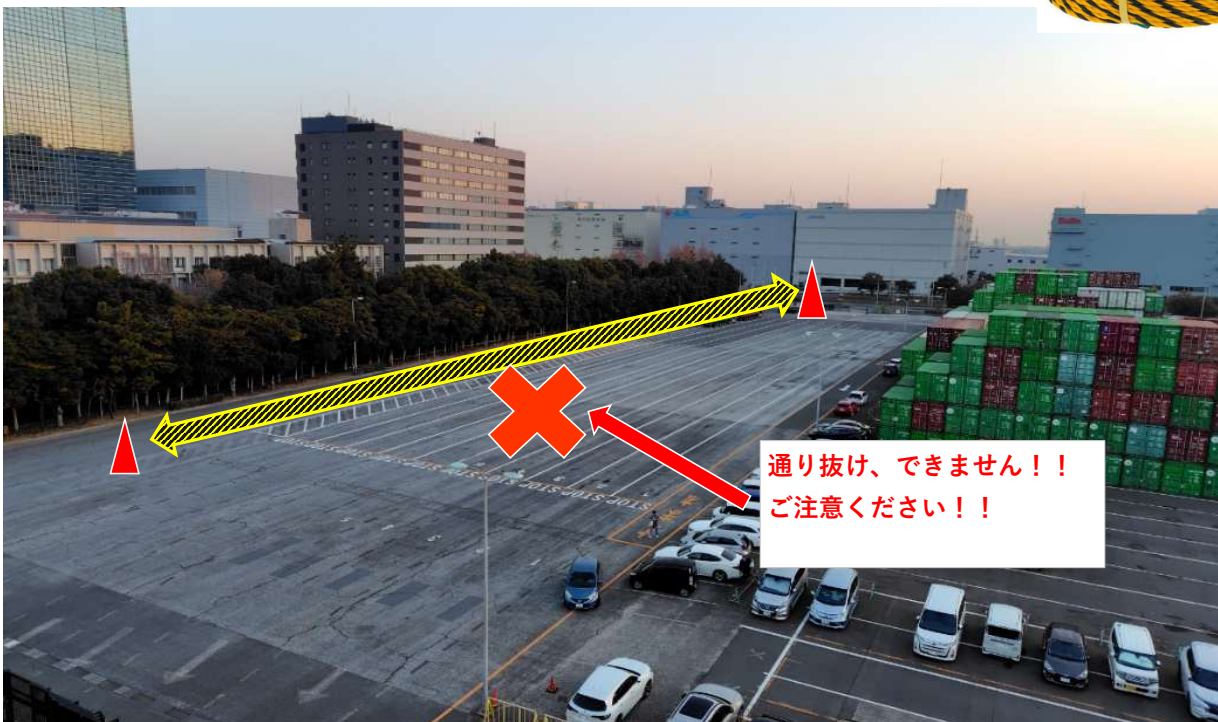

正面衝突などの事故未然防止の為

○ゼブラゾーンは搬入専用的一方通行となります。

アウトゲート、退行後のシャーシのゼブラゾーンへの侵入や、並びへのUターンは禁止です

○ゼブラゾーンはバリケードで封鎖します。

自動車・バイクなどで走行の際は、接触に注意してください。

場所：ゼブラゾーン公園側約100Mの区間

方法：カラーコーン及びトラロープでバリケードを構築（夜間点灯）

ご理解、ご協力の程、お願い申し上げます。